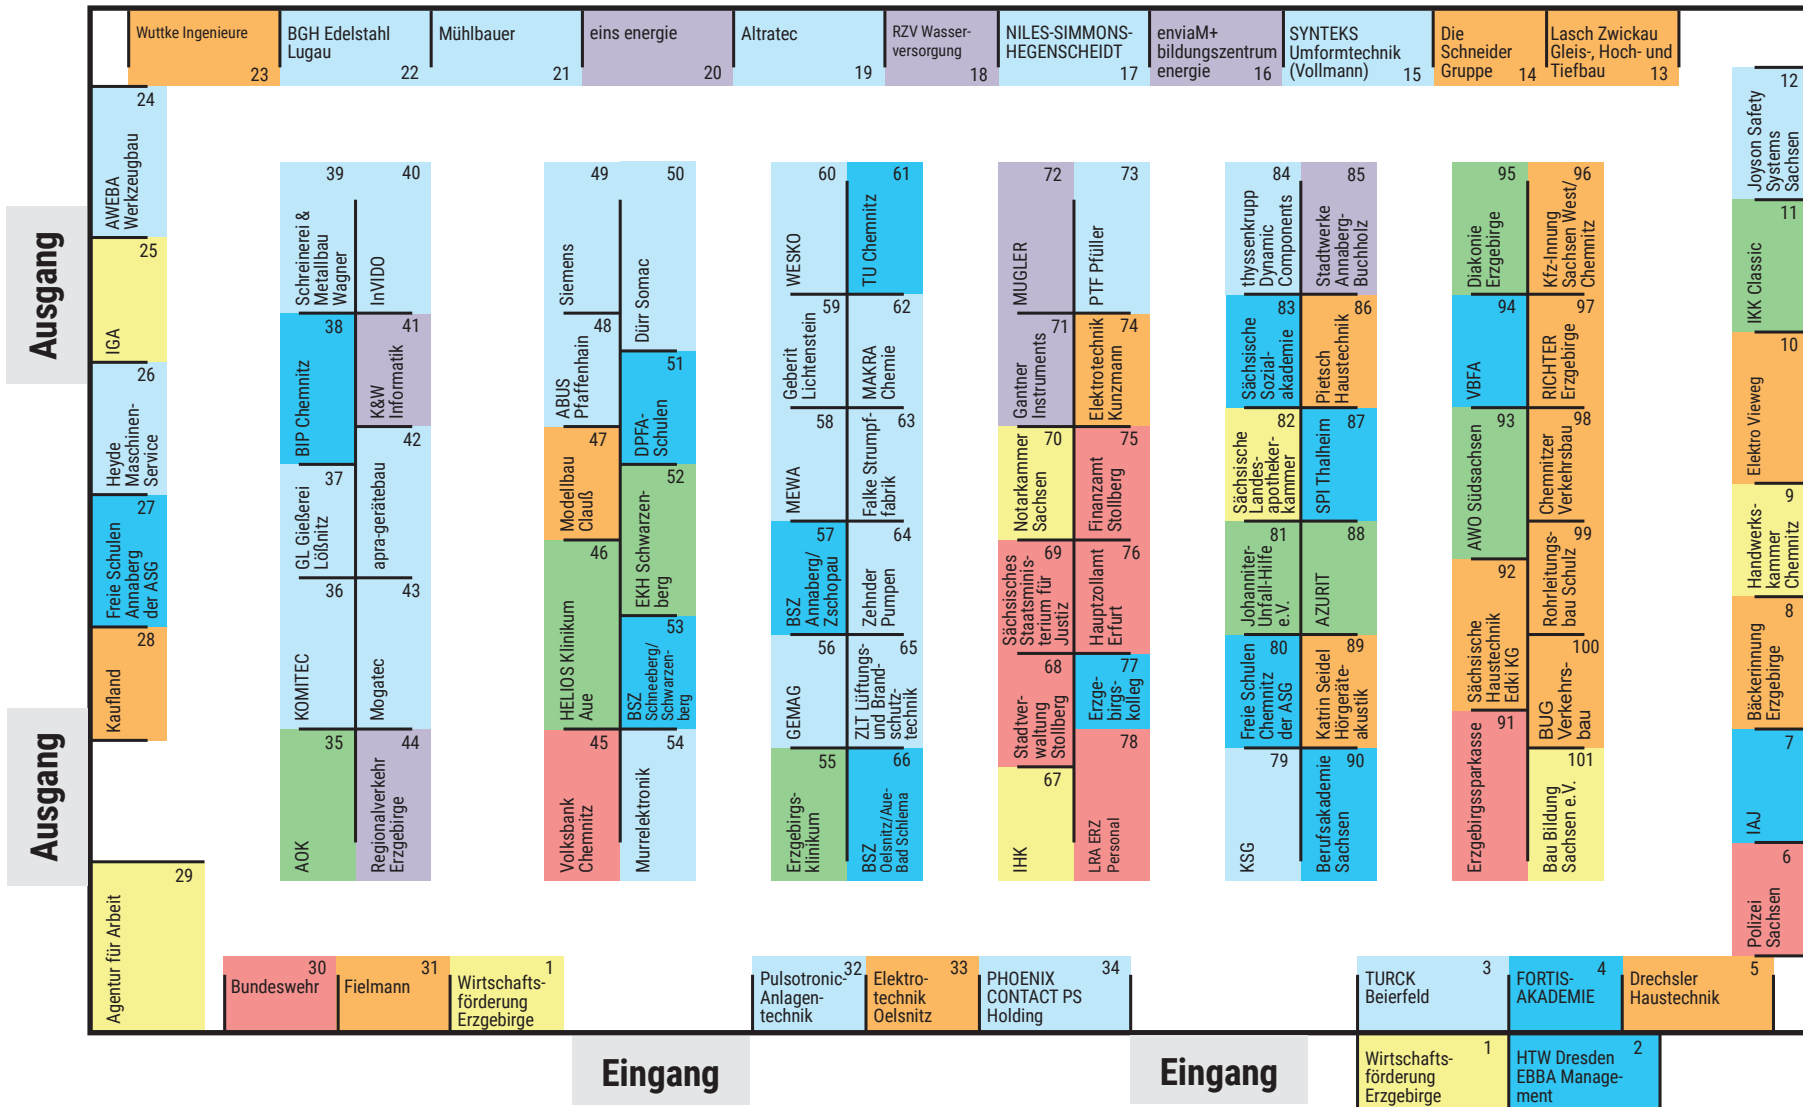

Unternehmen	Stand-Nr.	Seite
ABUS Pfaffenhain GmbH	48	5
Agentur für Arbeit Annaberg-Buchholz	29	6, 7
ALTRATEC Automation GmbH	19	5
AOK Plus - Die Gesundheitskasse für Sachsen und Thüringen	35	7
apra-gerätebau GmbH Chemnitz	42	7
AWEBA Werkzeugbau GmbH Aue	24	8
AWO Südsachsen gGmbH	93	8
AZURIT Seniorenzentrum "Drei Tannen"	88	8
Bäckerinnung Erzgebirge	8	8
Bau Bildung Sachsen e.V.	101	9
Berufliches Schulzentrum Aue/Oelsnitz	66	9
Berufliches Schulzentrum Annaberg/Zschopau	57	11
Berufliches Schulzentrum Schneeberg/Schwarzenberg	53	11
Berufsakademie Sachsen	90	9
Berufsfachschulen für Pflege und Pflegehilfe des VBFA e.V.	94	17
BGH Edelstahl Lugau GmbH	22	12
BIP Chemnitz gGmbH	38	12
BUG Verkehrsbau SE	100	12
Bundeswehr, Karriereberatungsbüro Chemnitz	30	12
Chemnitzer Verkehrsbau GmbH	98	13
Diakonie Erzgebirge e.V.	95	13
Die Schneider Gruppe GmbH	14	13
DPFA-Schulen gGmbH	51	13
Drechsler Haustechnik GmbH	5	14
Dürr Somac GmbH	50	14
eins energie in sachsen GmbH & Co. KG	20	14
EKH Erzgeb. Krankenhaus- und Hospitalgesellschaft mbH	52	14
Elektro Vieweg GmbH & Co. KG	10	15
Elektrotechnik Oelsnitz/E. GmbH	33	15
Elektrotechnik Uwe Kunzmann GmbH	74	16
envia Mitteldeutsche Energie AG	16	16
Erzgebirgsklinikum gGmbH, Haus Stollberg	55	16
Erzgebirgskolleg Breitenbrunn	77	17
Erzgebirgssparkasse	91	16

MAKERZ DAY - Ausbildungsmesse Erzgebirge 2024 in Stollberg am 09.11.2024, 10:00-15:00 Uhr Dreifeldsporthalle des Carl-von-Bach-Gymnasiums, 09366 Stollberg, Parkstraße 8

- | | | | | | | |
|---|--|--|---|--|--|--|
| Verarbeitendes Gewerbe (Metall, Holz, Kunststoff u. a.) | Handel/Handwerk/Bau
Hotel-Gaststätten
Nahrungsmittel | Gesundheitswesen und -dienstleistungen | Finanzdienstleistung
Sicherheit
Verwaltung, Forst | Verkehr/KFZ
Nachrichten
Transport, Energie | Partner der Berufsausbildung
Institutionen, Kammern | Studieneinrichtungen
weiterführende und
berufsbildende Schulen |
|---|--|--|---|--|--|--|